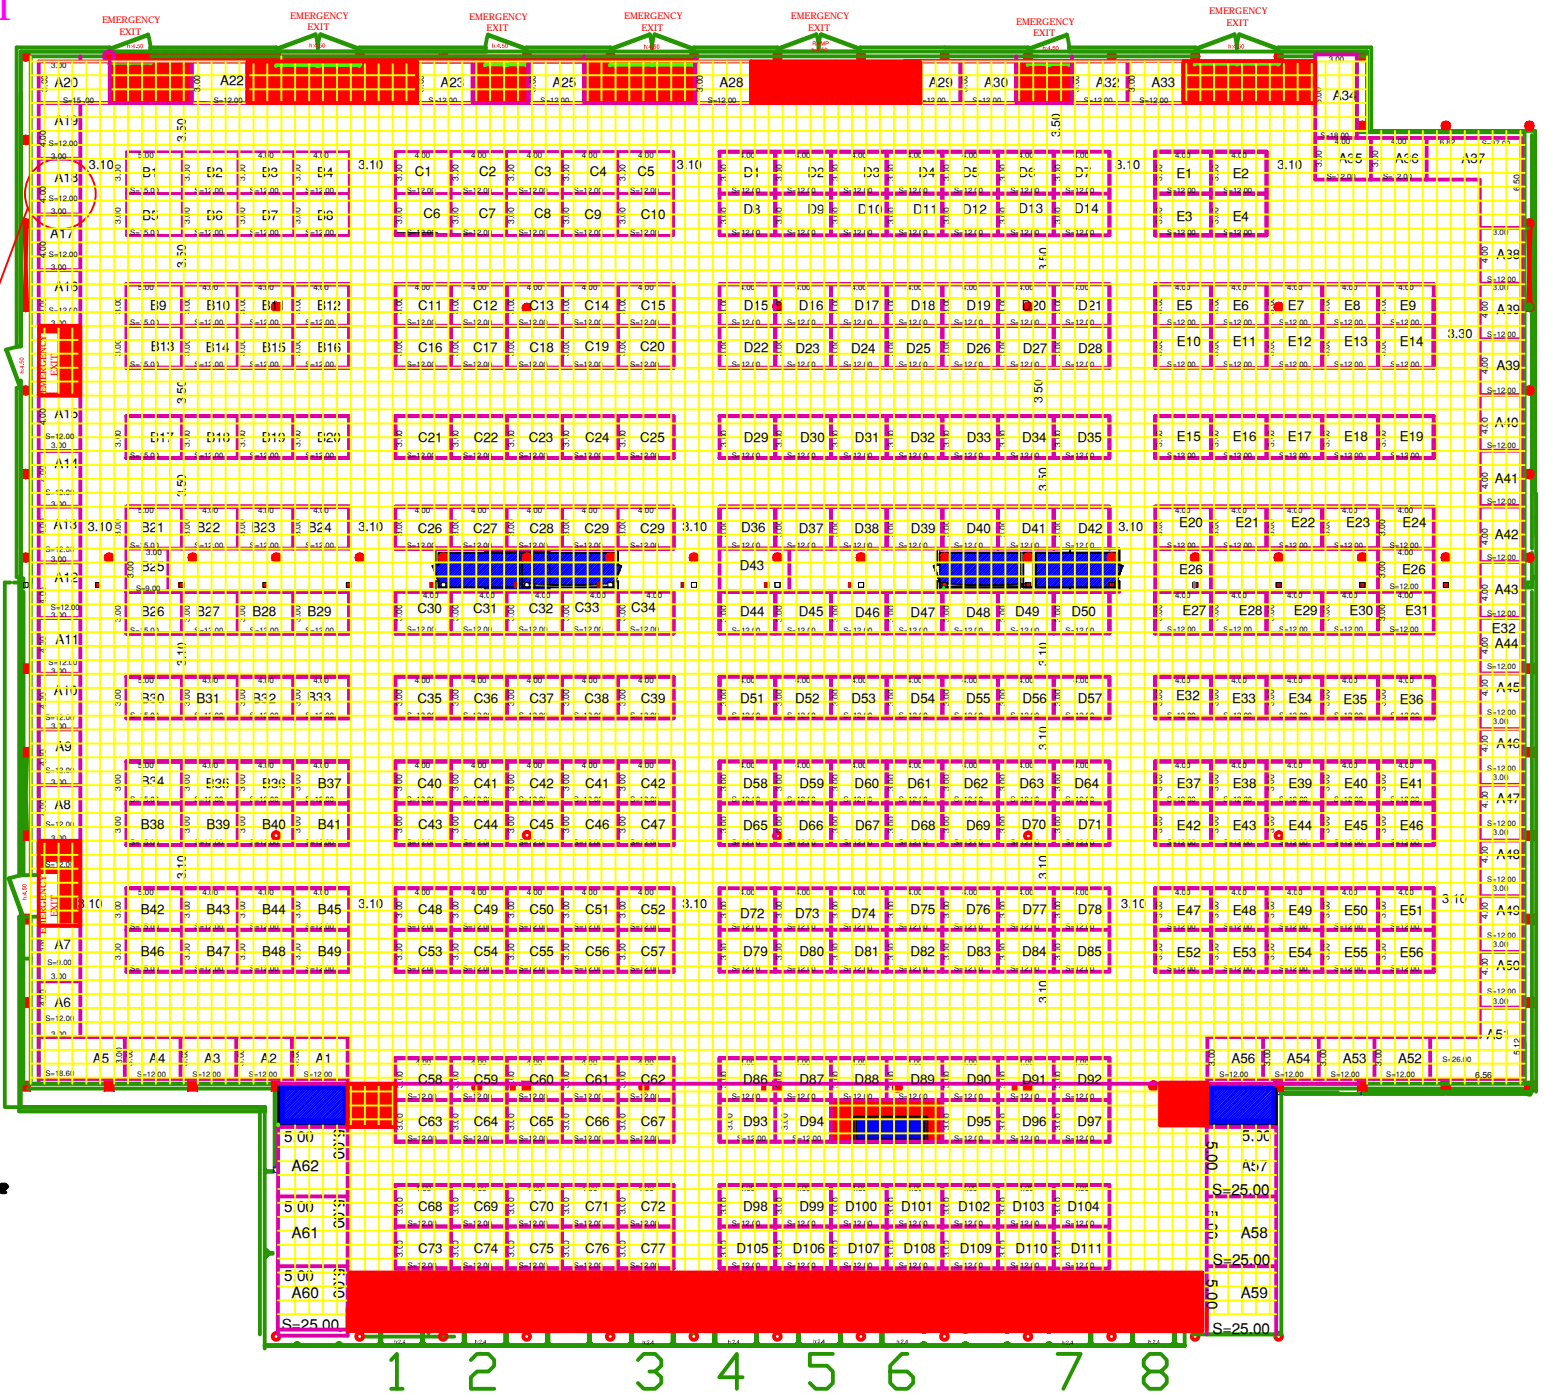

FERDOWSI TYPE 1

TRAID SHOW

- 1 m²
- Column
- Electrical Panel

Untransferable

1 2 3 4 5 6 7 8